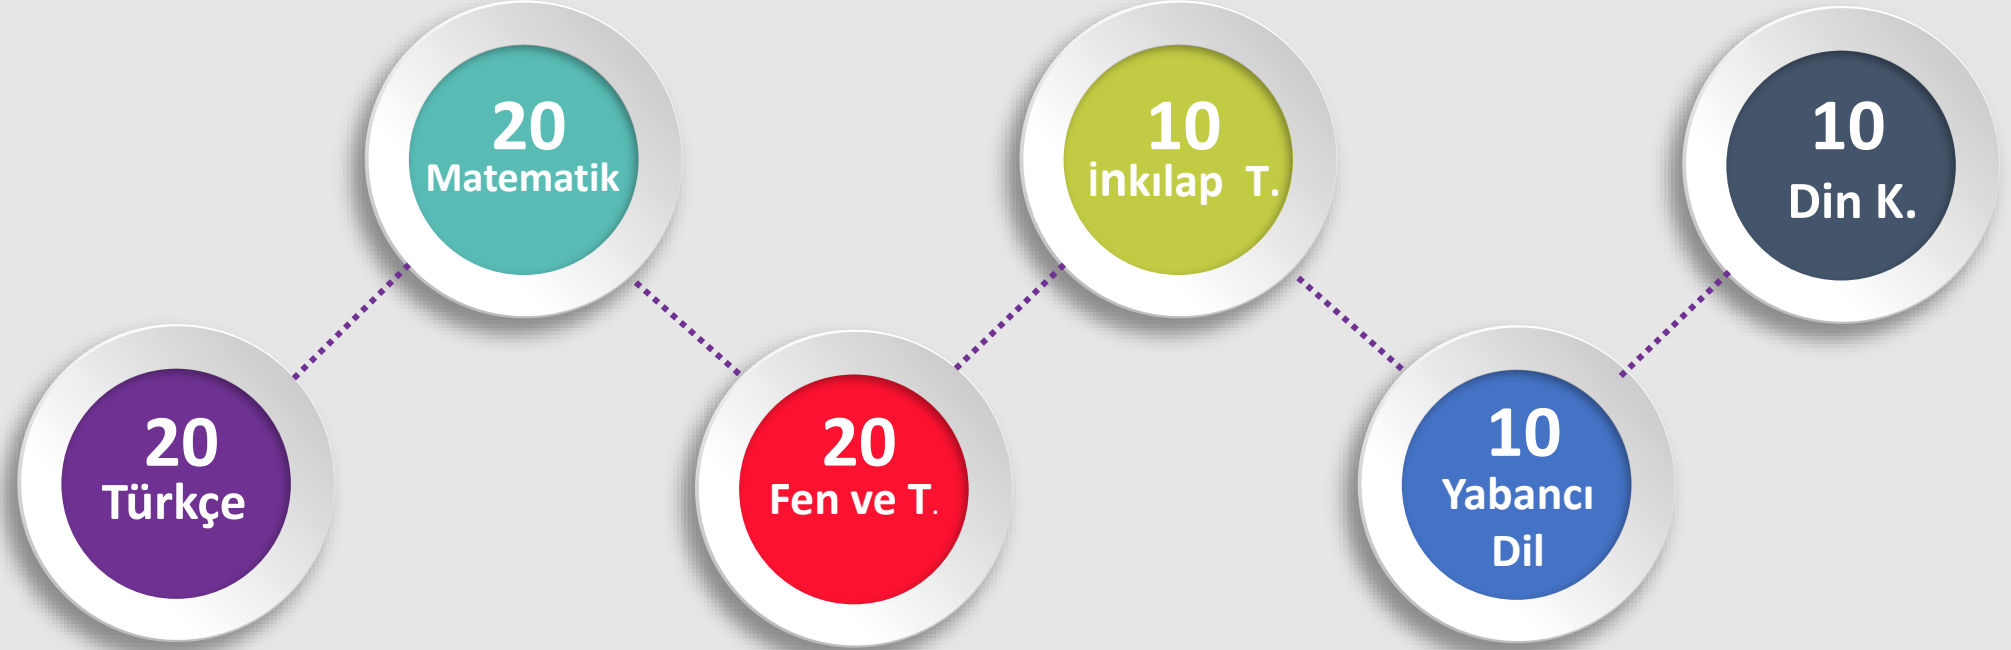

HANGİ DERSTEN KAÇ SORU ÇIKACAK ?